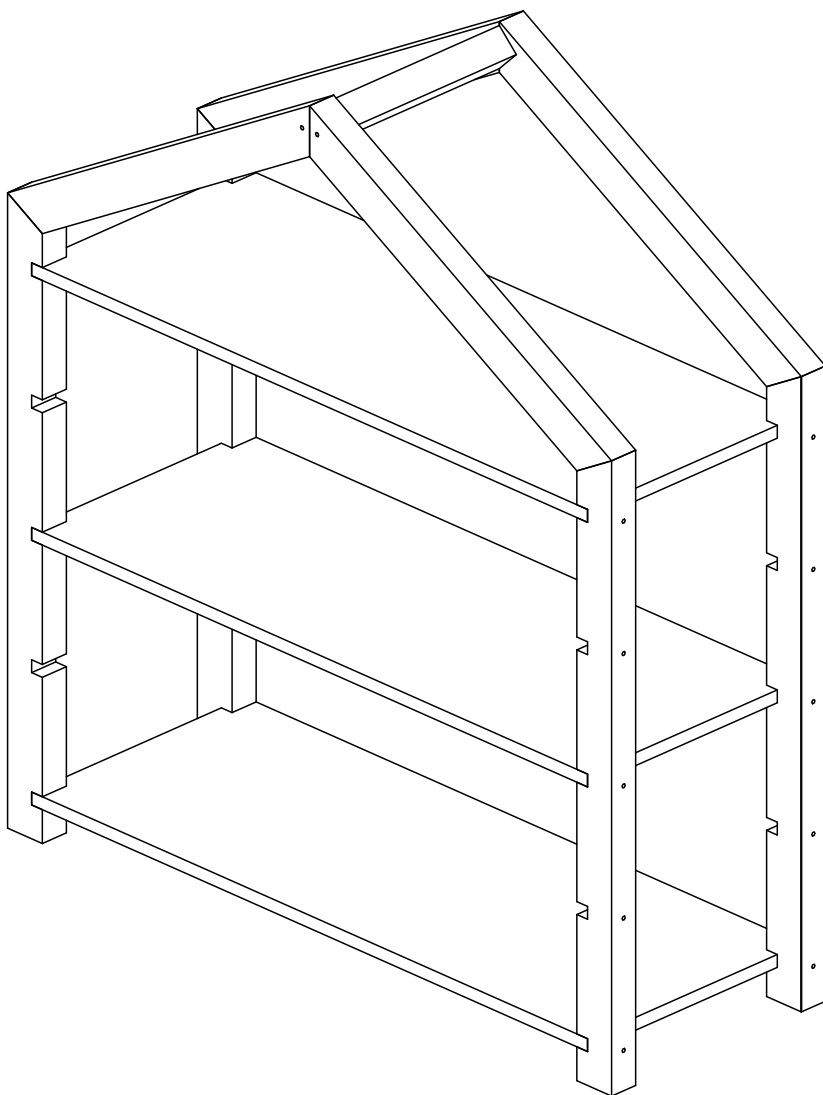

E L I S

Návod na montáž

design

Dětský domečkový regál classic

40x60 cm

G
Lepidillo

K10
M10x4,5

INBUS

N - x4

B2 - x1

BL - x3

K10 - x12

SK - x4

N - x4

S80

S110

B2

- S110 - x12
- S80 - x4
- B2 - x1
- BL - x3

S110

BL