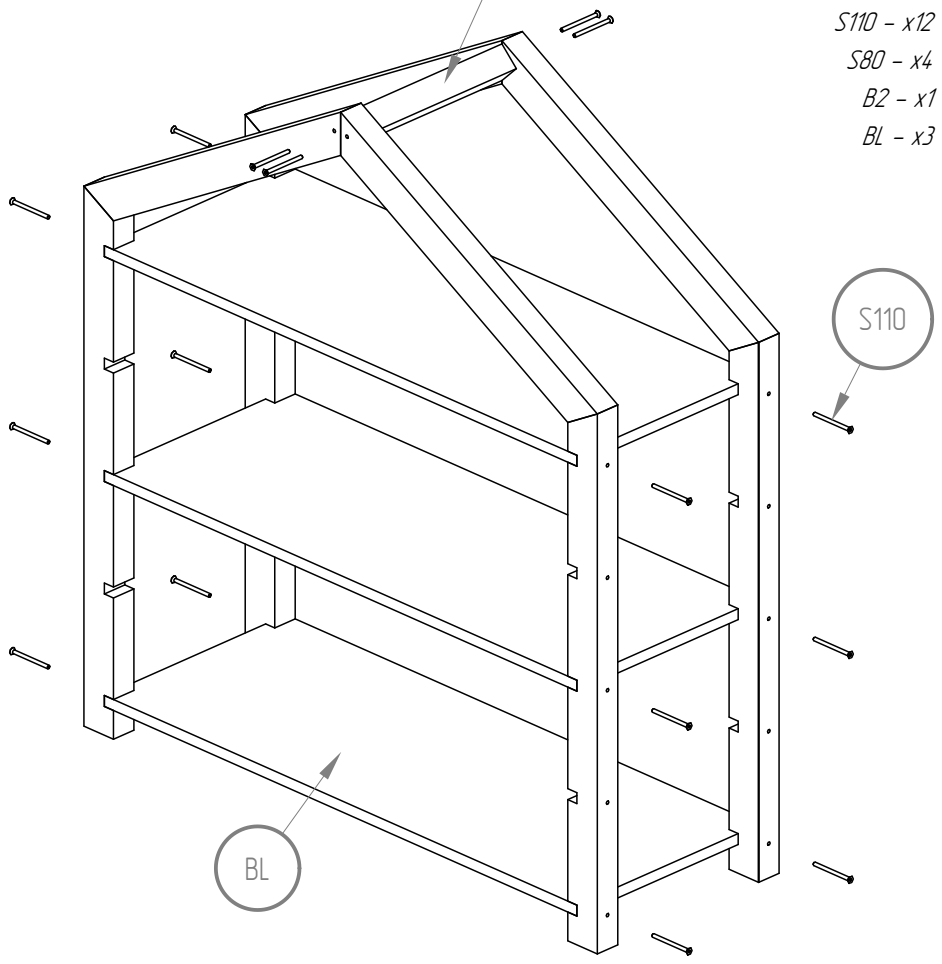

E L I S

Návod na montáž

design

Dětský domečkový regál classic

40x60 cm

G
Lepidillo

K10
M10x4,5

INBUS

N - x4

B2 - x1

BL - x3

K10 - x12

SK - x4

N - x4

S80

S110

B2

- S110 - x12
- S80 - x4
- B2 - x1
- BL - x3

S110

BL