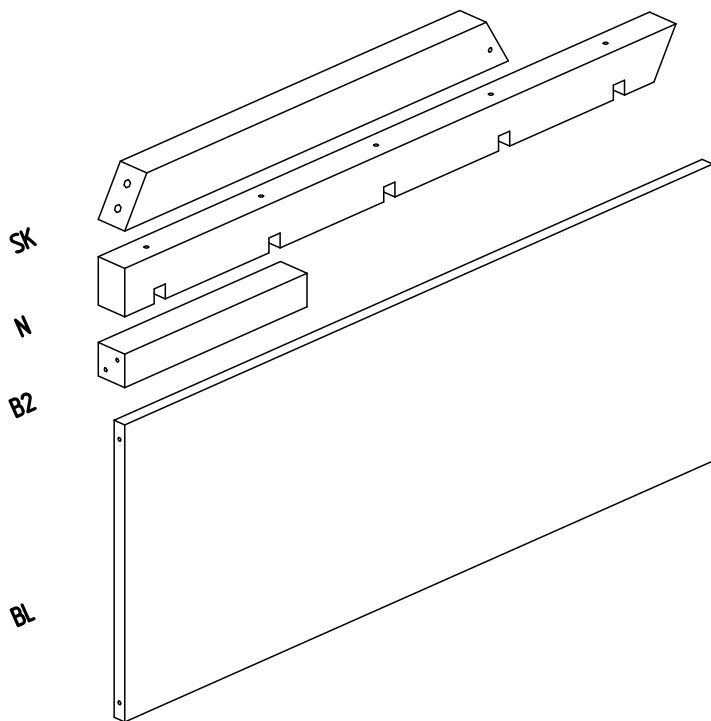

SK - x4

N - x4

B2 - x1

BL - x3