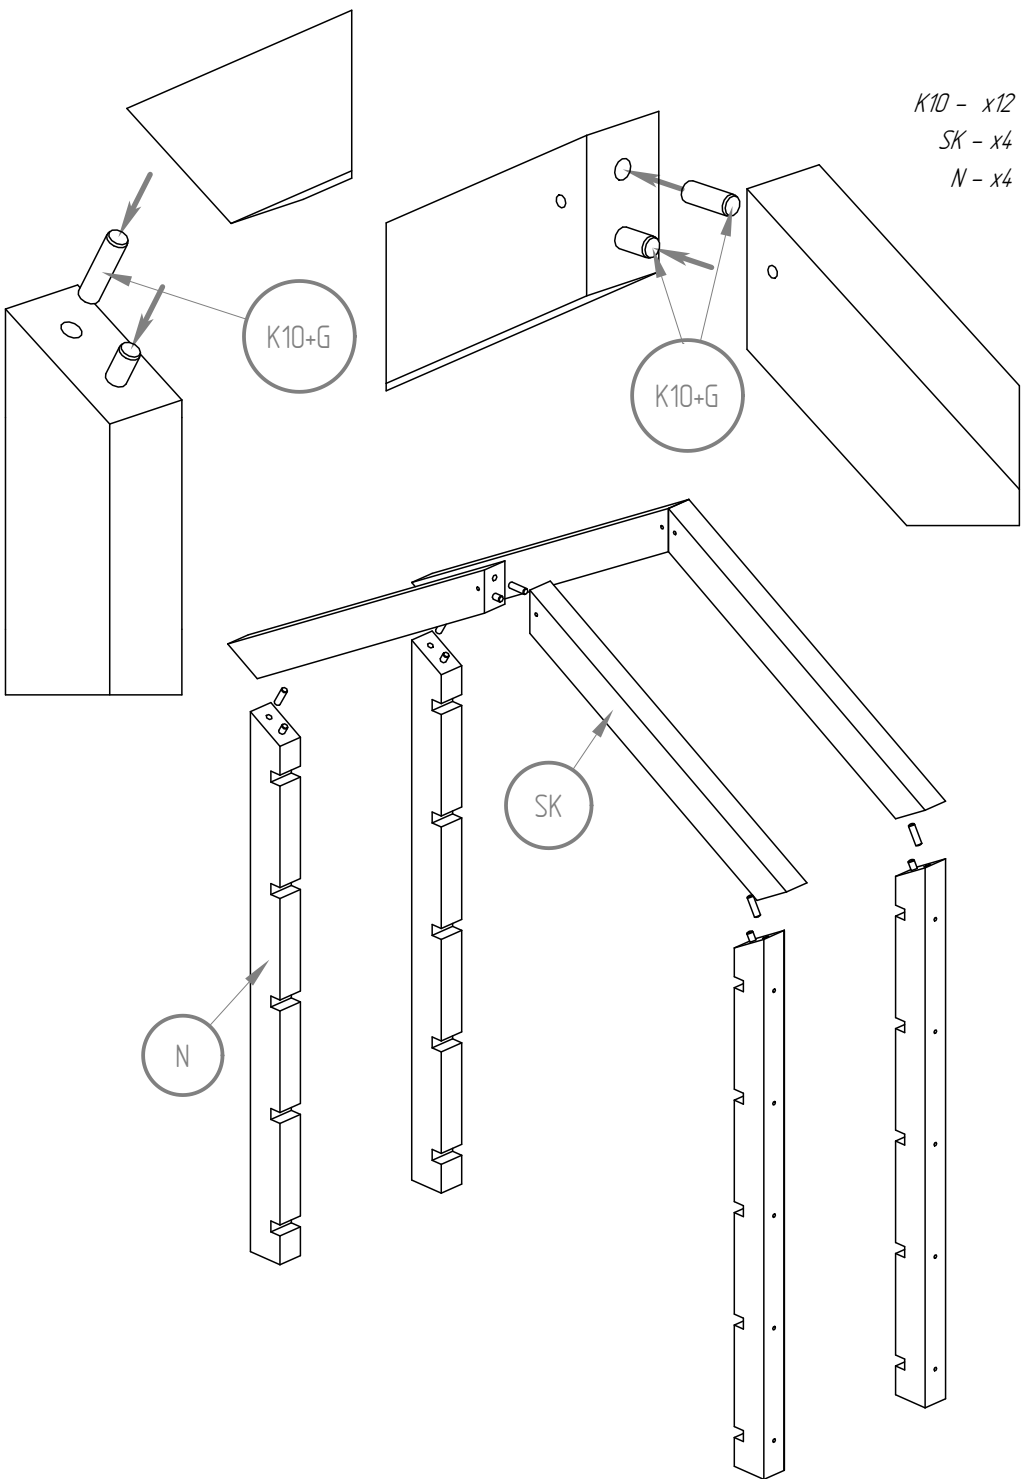

E L I S

Návod na montáž

design

Dětský domečkový regál classic

40x60 cm

G
Lepidillo

K10
M10x4,5

INBUS

S80
M6x80

S110
M6x110

S110 - x12

S80 - x4

K10 - x12

G - x3

INBUS - x1

SK - x4

N - x4

B2 - x1

BL - x3

K10 - x12

SK - x4

N - x4

S80

S110

B2

- S110 - x12
- S80 - x4
- B2 - x1
- BL - x3

S110

BL